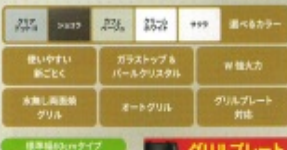

New DELICIA

さらに便利に、
さらにおいしくなった
新DELICIA

- オーロココット
機能
- 両面焼成
バリエーション
- オート調理
機能

標準幅60cmタイプ Wワイドタイプ
 上置/アローズシルバー・前面/ステンレス
RHS71W2E2RC-STW
 標準小売価格(税込) 318,600円
¥207,800 (税込)

標準幅60cmタイプ Wワイドタイプ
 上置/アローズシルバー・前面/ステンレス
RHS31W2E2RC-STW
 標準小売価格(税込) 313,200円
¥203,800 (税込)

LiSse

機能的で使いやすい、
シンプルナチュラルなガスコンロ。

- オートオフ
グリル
- ヒートオフ
実証
- グリル
プレート付

標準幅60cmタイプ 上置/クリアアスグレー・前面/ステンレス
RHS71W17G24R-STW
 標準小売価格(税込) 232,200円
¥139,800 (税込)

標準幅60cmタイプ 上置/クリアアスグレー・前面/ステンレス
RHS31W17G24R-STW
 標準小売価格(税込) 226,800円
¥137,800 (税込)

Mytone

調理性もお手入れもデザインも、
生まれ変わったガスコンロ。

標準幅60cmタイプ Wワイドタイプ
 上置/SU-G074・前面/シルバー
RHS24W20K14P
 標準小売価格(税込) 153,360円
¥92,800 (税込)

Glass

安心・便利機能と、お手入れしやすい
ガラストップを採用

標準幅60cmタイプ 上置/クリアアスグレー・前面/シルバー
RS31W21A31R-VW
 標準小売価格(税込) 154,440円
¥72,800 (税込)